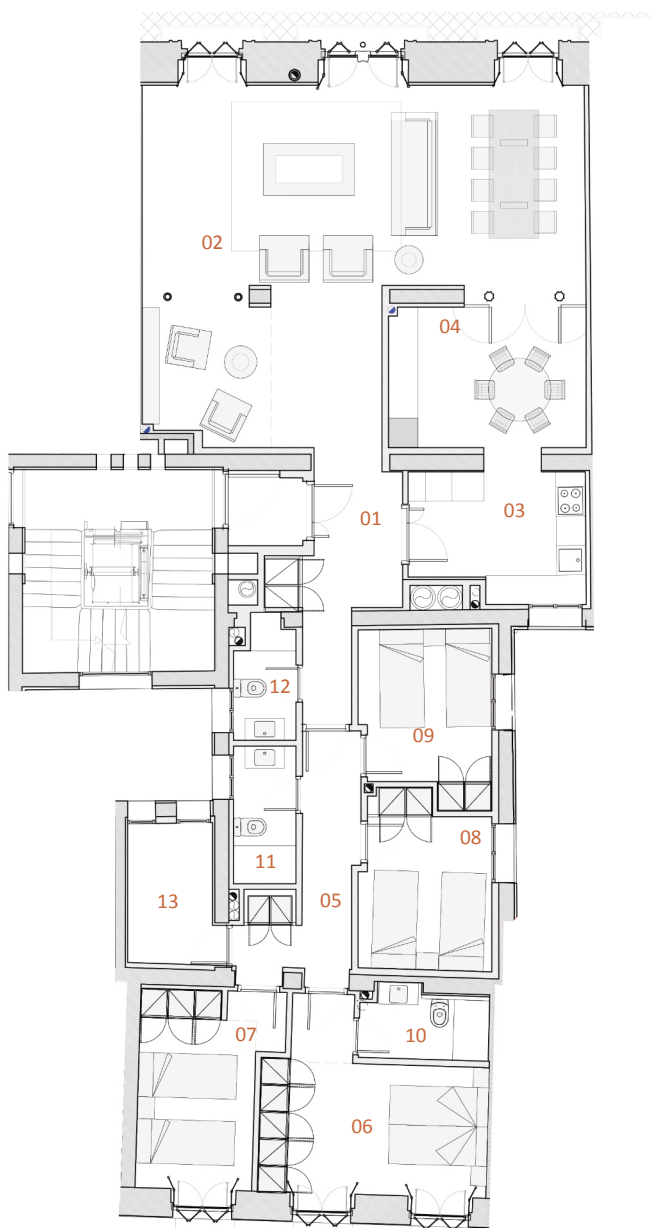

## Nº 6 Escalera Derecha

El edificio cuenta con 6 elegantes viviendas de 4 dormitorios, muy luminosas y con diferentes tamaños y distribuciones que reinterpretan los atributos tradicionales de LOS MADRAZO.

## Tabla medidas

ESCALERA DERECHA (Planta 1ª-3ª)			
Nº dormitorios 4	Nº Baños 3	Orientación Norte-Sur	
	Planta primera	Planta segunda	Planta tercera
(01) Recibidor	9,1 m <sup>2</sup>	8,5 m <sup>2</sup>	8,5 m <sup>2</sup>
(02) Salón-comedor-Biblioteca	52,1 m <sup>2</sup>	54,5 m <sup>2</sup>	54,5 m <sup>2</sup>
(03) Cocina	9,4 m <sup>2</sup>	8,7 m <sup>2</sup>	8,7 m <sup>2</sup>
(04) Oficio	11,4 m <sup>2</sup>	11,1 m <sup>2</sup>	11,1 m <sup>2</sup>
(05) Distribuidor 1	8,1 m <sup>2</sup>	8,2 m <sup>2</sup>	8,2 m <sup>2</sup>
(06) Dormitorio 1	14,9 m <sup>2</sup>	14,9 m <sup>2</sup>	14,9 m <sup>2</sup>
(07) Dormitorio 2	10,7 m <sup>2</sup>	10,7 m <sup>2</sup>	10,7 m <sup>2</sup>
(08) Dormitorio 3	9 m <sup>2</sup>	9,3 m <sup>2</sup>	9,3 m <sup>2</sup>
(09) Dormitorio 4	8,9 m <sup>2</sup>	9,2 m <sup>2</sup>	9,2 m <sup>2</sup>
(10) Baño 1	3,6 m <sup>2</sup>	3,6 m <sup>2</sup>	3,6 m <sup>2</sup>
(11) Baño 2	3,6 m <sup>2</sup>	3,7 m <sup>2</sup>	3,7 m <sup>2</sup>
(12) Baño 3	2,9 m <sup>2</sup>	3 m <sup>2</sup>	3 m <sup>2</sup>
(13) Vestidor 1	5,2 m <sup>2</sup>	5,3 m <sup>2</sup>	5,3 m <sup>2</sup>
<b>SUP. ÚTIL TOTAL</b>	<b>148,9</b>	<b>150,7</b>	<b>150,7</b>